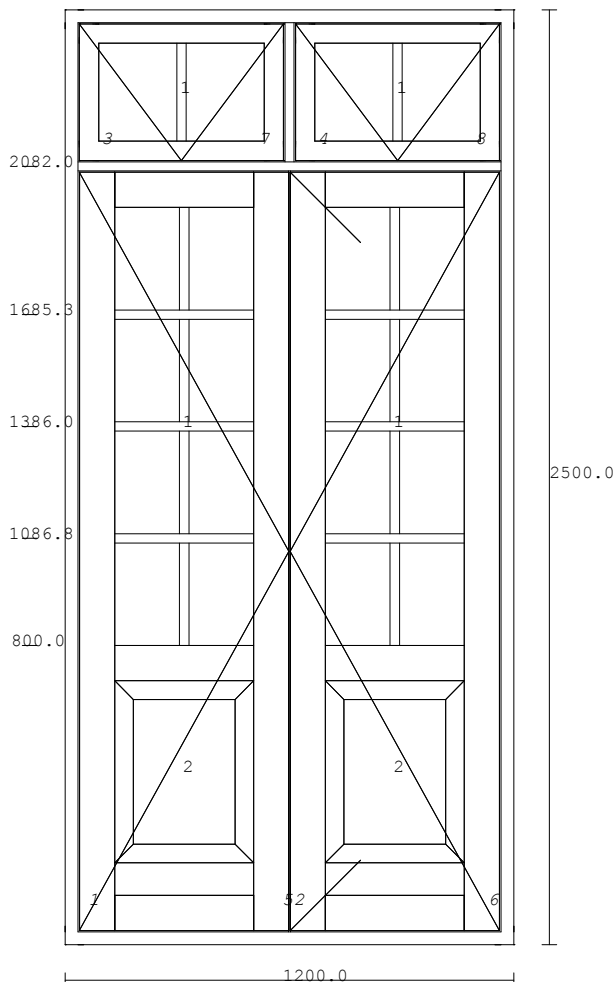

24-02-2020 13:34:07

TILBUD : 173441   POS : 5
90DPUT-218F~ Dobbeldør m/ 16 glas & 2 fyldinger & 2...   1 STK
fags overrammer m/ 4 glas
BREDE: 1200 MM   HØJDE: 2500 MM

Målestok ca. 1:20

Profil type.....: 50x128mm udadgående karm m/profil kehl
Hårdttræs bundtrin
Underkant karm til midt post....: 2082.0 mm.
Ramme 1 Beslåning.....: Terrasse m/ hagekolver UDEN BREMSE VU
Grå hængsler
Ramme 2 Beslåning.....: Stående del m/ rigler ved terrassedør HU
Grå hængsler
Ramme 3 Beslåning.....: Tophængt m/udskyder & anverfer T
Ramme 4 Beslåning.....: Tophængt m/udskyder & anverfer T
RAMME : 1-4
Glas type.....: 3-16-3 energi, Hvid spacer
RAMME : 5-8
Glas type.....: 4 float glas
Tilbehør.....: Elementer på palle uden pakkeplan
Brystningshøjde.....: 800.0 mm.
Tilbehør.....: Hvide anverfere & hvide udskyder/RAMME 3

FROVIN Vinduer & Døre A/S

Kristen Bernikows Gade 4
DK-1105 København K

www.frovin.dk

Tel: +45 5950 4141

Fax: +45 5950 4021

Mail: frovin@frovin.dk

Konto: 2214 53687 76736

CVR.: DK20 894431

IBAN.: DK9320005368776736

DANSK HÅNDVÆRK