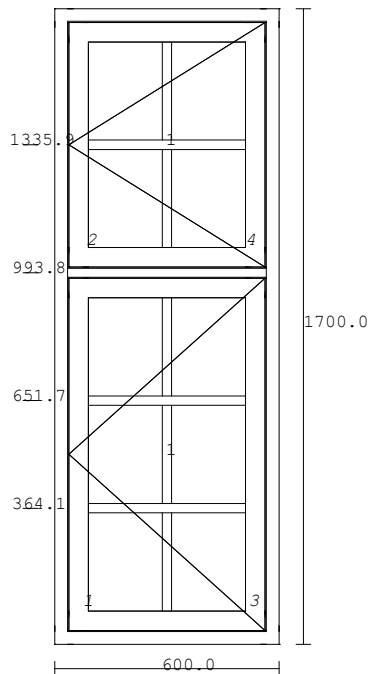

24-02-2020 13:34:03

TILBUD : 173441 POS : 1
90DBPU-264 2 fags dannebrog m/ 20 glas..... 1 STK
BREDE: 1120 MM HØJDE: 1700 MM

Målestok ca. 1:20

Profil type.....: 50x128mm karm profil kehl u/not i bund
Ramme 1 Beslåning.....: Hvide rumpestabler & hjørnebånd VU
Ramme 2 Beslåning.....: Hvide rumpestabler & hjørnebånd HU
Ramme 3 Beslåning.....: Hvide rumpestabler & hjørnebånd VU
Ramme 4 Beslåning.....: Hvide rumpestabler & hjørnebånd HU
RAMME : 1-4
Glas type.....: 3-16-3 energi, Hvid spacer
RAMME : 5-8
Glas type.....: 4 float glas
Tilbehør.....: Elementer på palle uden pakkeplan

Glas bredde	højde	Fals bredde	højde	Antal	Total Feltnr.
426	861	434.0	869.8	2	2 1-1
426	574	434.0	582.2	2	2 3-1
202	276	205.5	279.6	20	20 5-1

FROVIN Vinduer & Døre A/S

Kristen Bernikows Gade 4 **Tel: +45 5950 4141**
DK-1105 København K **Fax: +45 5950 4021**
www.frovin.dk **Mail: frovin@frovin.dk**

Konto: 2214 53687 76736
CVR.: DK20 894431
IBAN.: DK9320005368776736

🇩🇰 DANSK HÅNDVÆRK

**E/F Tønderhus
Borups Alle 233-249
2400 København NV**

24-02-2020 13:34:04

TILBUD : 173441 POS : 2
90SHPU-222 2 fags sidehængt m/ 8 glas..... 1 STK
BREDE: 1120 MM HØJDE: 700 MM

Glas bredde	højde	Fals bredde	højde	Antal	Total Feltnr.
426	546	434.0	554.0	2	2 1-1
202	262	205.5	265.5	8	8 3-1

E/F Tønderhus
Borups Alle 233-249
2400 København NV

24-02-2020 13:34:06

TILBUD : 173441 POS : 3
90DBPU-164H 1 fags dannebrog m/ 10 glas..... 1 STK
BREDDE: 600 MM HØJDE: 1700 MM