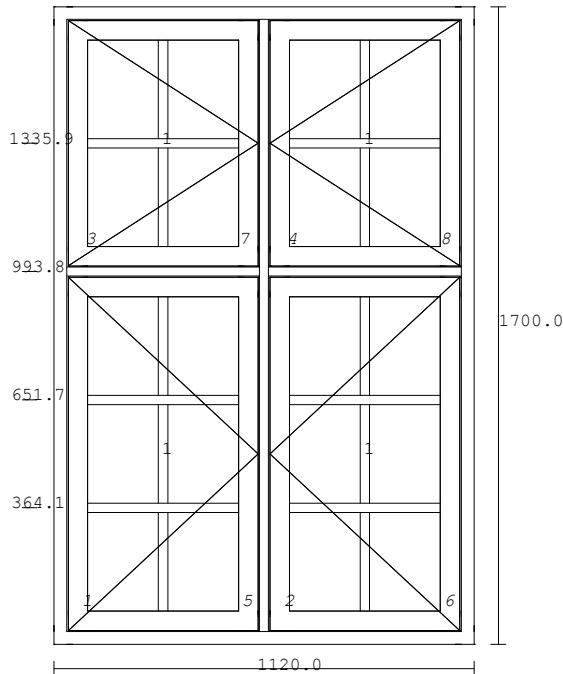

24-02-2020 13:34:03

TILBUD : 173441 POS : 1
90DBPU-264 2 fags dannebrog m/ 20 glas..... 1 STK
BREDE: 1120 MM HØJDE: 1700 MM

Målestok ca. 1:20

Profil type.....: 50x128mm karm profil kehl u/not i bund
Ramme 1 Beslåning.....: Hvide rumpestabler & hjørnebånd VU
Ramme 2 Beslåning.....: Hvide rumpestabler & hjørnebånd HU
Ramme 3 Beslåning.....: Hvide rumpestabler & hjørnebånd VU
Ramme 4 Beslåning.....: Hvide rumpestabler & hjørnebånd HU
RAMME : 1-4
Glas type.....: 3-16-3 energi, Hvid spacer
RAMME : 5-8
Glas type.....: 4 float glas
Tilbehør.....: Elementer på palle uden pakkeplan

Glas bredde	højde	Fals bredde	højde	Antal	Total Feltnr.
426	861	434.0	869.8	2	2 1-1
426	574	434.0	582.2	2	2 3-1
202	276	205.5	279.6	20	20 5-1

FROVIN Vinduer & Døre A/S

Kristen Bernikows Gade 4 **Tel: +45 5950 4141**
DK-1105 København K **Fax: +45 5950 4021**
www.frovin.dk **Mail: frovin@frovin.dk**