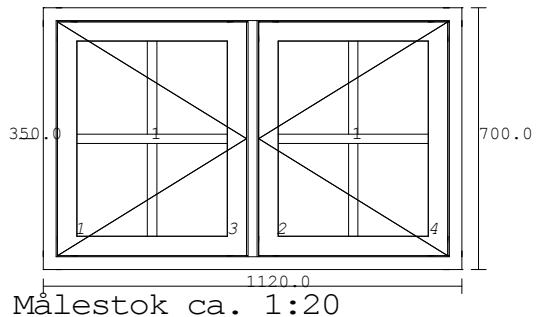

**E/F Tønderhus
Borups Alle 233-249
2400 København NV**

24-02-2020 13:34:04

TILBUD : 173441   POS : 2
90SHPU-222   2 fags sidehængt m/ 8 glas.....   1 STK
BREDE: 1120 MM   HØJDE: 700 MM

Profil type.....: 50x128mm karm profil kehl u/not i bund
Ramme 1 Beslåning.....: Hvide rumpestabler & hjørnebånd VU
Ramme 2 Beslåning.....: Hvide rumpestabler & hjørnebånd HU
RAMME : 1-2
Glas type.....: 3-16-3 energi, Hvid spacer
RAMME : 3-4
Glas type.....: 4 float glas
Tilbehør.....: Elementer på palle uden pakkeplan

Glas bredde	højde	Fals bredde	højde	Antal	Total Feltnr.
426	546	434.0	554.0	2	2 1-1
202	262	205.5	265.5	8	8 3-1