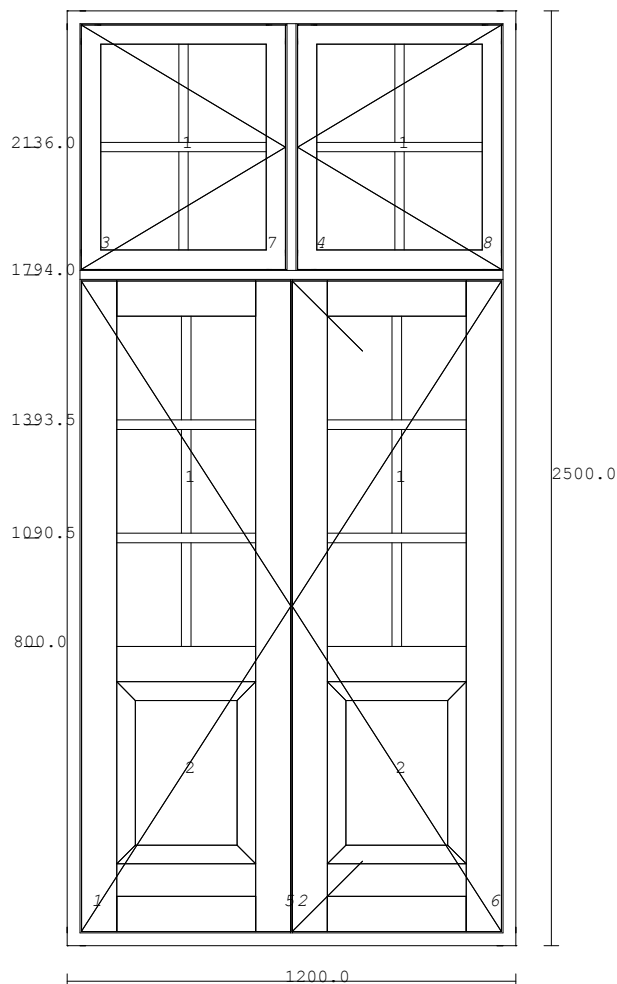

Glas bredde	højde	Fals bredde	højde	Antal	Total Feltnr.
426	546	434.0	554.0	2	2 1-1
202	262	205.5	265.5	8	8 3-1

E/F Tønderhus
Borups Alle 233-249
2400 København NV

24-02-2020 13:34:06

TILBUD : 173441 POS : 3
90DBPU-164H 1 fags dannebrog m/ 10 glas..... 1 STK
BREDDE: 600 MM HØJDE: 1700 MM

Målestok ca. 1:20

Profil type.....: 50x128mm karm profil kehl u/not i bund
Ramme 1 Beslåning.....: Hvide rumpestabler & hjørnebånd HU
Ramme 2 Beslåning.....: Hvide rumpestabler & hjørnebånd HU
RAMME : 1-2
Glas type.....: 3-16-3 energi, Hvid spacer
RAMME : 3-4
Glas type.....: 4 float glas
Tilbehør.....: Elementer på palle uden pakkeplan

Glas bredde	højde	Fals bredde	højde	Antal	Total Feltnr.
444	861	452.0	869.8	1	1 1-1
444	574	452.0	582.2	1	1 2-1
211	276	214.5	279.6	10	10 3-1

E/F Tønderhus
Borups Alle 233-249
2400 København NV

24-02-2020 13:34:06

TILBUD : 173441 POS : 4
90DPUT-216F~ Dobbeltør m/ 12 glas & 2 fyldinger & 2... 1 STK
BREDDE: 1200 MM HØJDE: 2500 MM

Målestok ca. 1:20

Profil type.....: 50x128mm udadgående karm m/profil kehl

Hårdttræs bundtrin