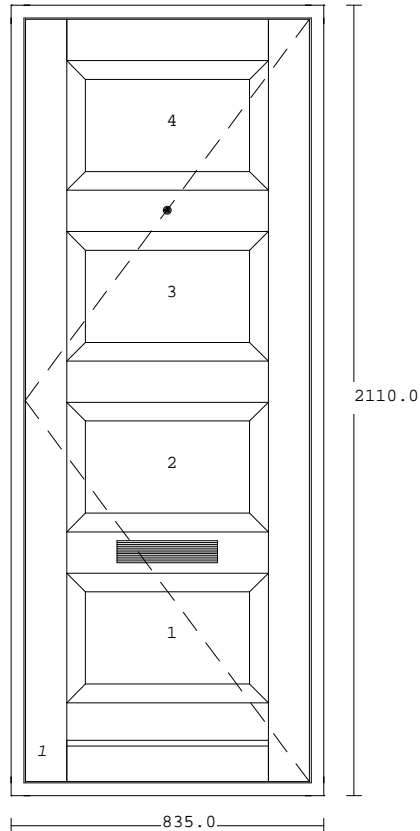

2840 Holte  
22-02-2018 13:25:09

TILBUD : 215868                      POS : 2  
10DPIT-140    Dør med 4 fyldinger.....                      1 STK  
BREDEDE: 835 MM                      HØJDE: 2110 MM

Målestok ca. 1:20

Profil type.....: 50x114mm indadgående karm m/profil kehl  
Hårdtræs bundtrin  
Ramme 1 Beslåning.....: Facadedør m/ hagekolver VI  
Tilbehør.....: Hvide dørhængsler (RAL9010)/RAMME 1  
Tilbehør.....: Dørkikkert mat/RAMME 1  
Dugdannelse i kikkert kan forekomme  
Tilbehør.....: Eloxeret brevskilt m/ indiv. Klap/RAMME 1

Glas bredde	højde	Fals bredde	højde	Antal	Total Feltnr.
562	370	570.0	378.0	4	4 1-1

**FROVIN Vinduer & Døre A/S**

Kristen Bernikows Gade 4    **Tel: +45 5950 4141**  
DK-1105 København K    **Fax: +45 5950 4021**  
www.frovin.dk    **Mail: frovin@frovin.dk**