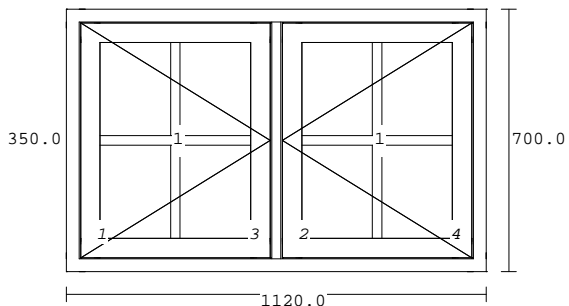

23-09-2016 07:57:13

TILBUD : 173441                      POS : 1  
90DBPU-264    2 fags dannebrog m/ 20 glas.....    1 STK  
BREDDE: 1120 MM                      HØJDE: 1700 MM

Målestok ca. 1:20

Profil type.....: 50x128mm kam profil kehl u/not i bund  
Ramme 1 Beslåning.....: Hvide rumpestabler & hjørnebånd VU  
Ramme 2 Beslåning.....: Hvide rumpestabler & hjørnebånd HU  
Ramme 3 Beslåning.....: Hvide rumpestabler & hjørnebånd VU  
Ramme 4 Beslåning.....: Hvide rumpestabler & hjørnebånd HU  
RAMME : 1-4  
Glas type.....: 3-16-3 energi, Hvid spacer  
RAMME : 5-8  
Glas type.....: 4 float glas  
Tilbehør.....: Elementer på palle

Glas bredde	højde	Fals bredde	højde	Antal	Total Feltnr.
426	861	434.0	869.8	2	2 1-1
426	574	434.0	582.2	2	2 3-1
203	277	205.5	279.6	20	20 5-1

**FROVIN Vinduer & Døre A/S**

Kristen Bernikows Gade 4    **Tel: +45 5950 4141**  
DK-1105 København K    **Fax: +45 5950 4021**  
www.frovin.dk    **Mail: frovin@frovin.dk**

**Konto: 2214 53687 76736**  
**CVR.: DK20 894431**  
**IBAN.: DK9320005368776736**

🇩🇰 DANSK HÅNDVÆRK

E/F Tønderhus  
Borups Alle 233-249  
2400 København NV

23-09-2016 07:57:14

TILBUD : 173441                      POS : 2  
90SHPU-222    2 fags sidehængt m/ 8 glas.....    1 STK  
BREDE: 1120 MM                      HØJDE: 700 MM