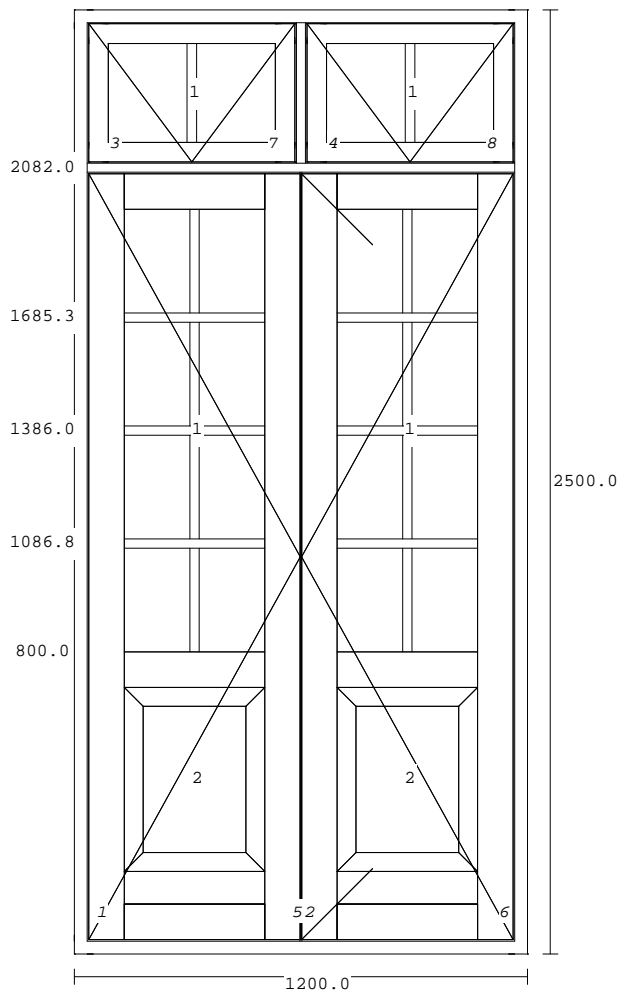

E/F Tønderhus  
Borups Alle 233-249  
2400 København NV

**frovin**

DET OPRINDELIGE VINDUE

23-09-2016 07:57:15

TILBUD : 173441		POS : 4				
Glas bredde	højde	Fals bredde	højde	Antal	Total	Feltnr.
395	908	403.8	916.0	2	2	1-1
395	511	403.8	519.0	2	2	1-2
466	574	474.0	582.0	2	2	3-1
188	293	190.4	295.0	12	12	5-1
386	502	388.8	504.0	2	2	5-7
223	277	225.5	279.5	8	8	7-1

 DANSK HÅNDVÆRK

23-09-2016 07:57:15

TILBUD : 173441      POS : 5  
90DPUT-218F~ Dobbeldør m/ 16 glas & 2 fyldinger & 2...      1 STK  
fags overrammer m/ 4 glas  
BREDE: 1200 MM      HØJDE: 2500 MM

Målestok ca. 1:20