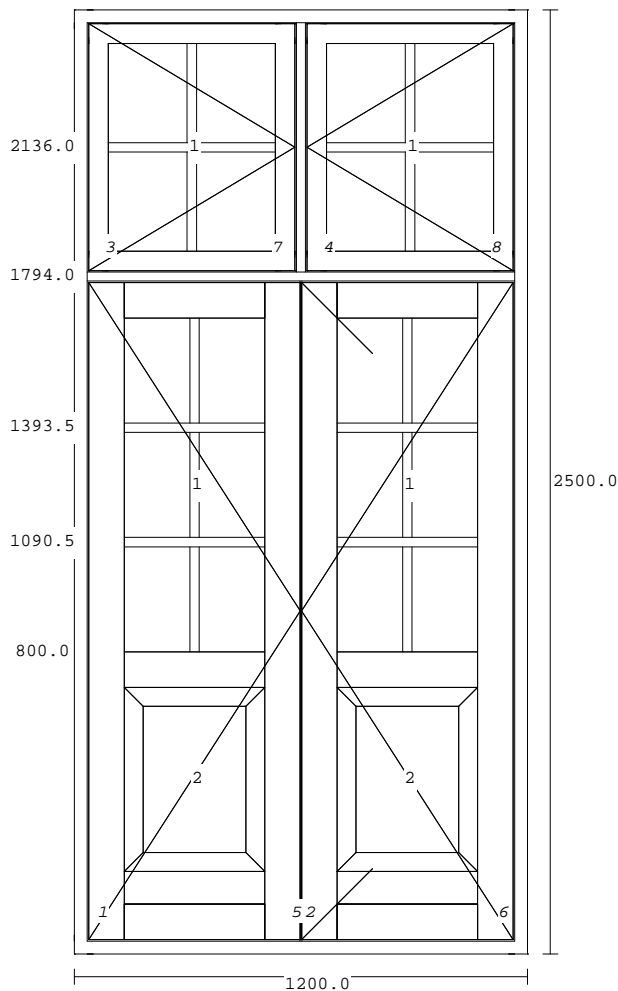

E/F Tønderhus
Borups Alle 233-249
2400 København NV

23-09-2016 07:57:15

TILBUD : 173441   POS : 4
90DPUT-216F~ Dobbeldør m/ 12 glas & 2 fyldinger & 2...   1 STK
BREDDE: 1200 MM   HØJDE: 2500 MM

Målestok ca. 1:20

Profil type.....: 50x128mm udadgående karm m/profil kehl
Hårdttræs bundtrin
Underkant karm til midt post...: 1794.0 mm.
Ramme 1 Beslåning.....: Terrasse m/ hagekølver UDEN BREMSE VU
Grå hængsler
Ramme 2 Beslåning.....: Stående del m/ rigler ved terrassedør HU
Grå hængsler
Ramme 3 Beslåning.....: Hvide rumpestabler & hjørnebånd VU
Ramme 4 Beslåning.....: Hvide rumpestabler & hjørnebånd HU
RAMME : 1-4
Glas type.....: 3-16-3 energi, Hvid spacer
RAMME : 5-8
Glas type.....: 4 float glas
Tilbehør.....: Elementer på palle
Brytningshøjde.....: 800.0 mm.