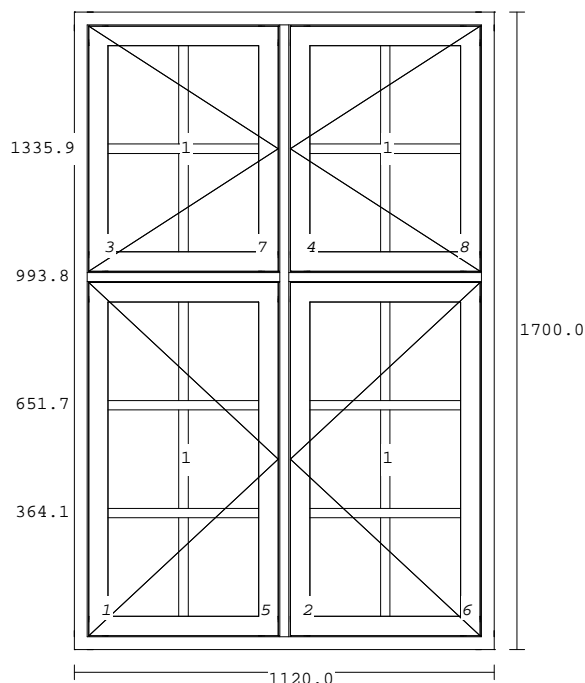

23-09-2016 07:57:13

TILBUD : 173441                      POS : 1  
90DBPU-264    2 fags dannebrog m/ 20 glas.....    1 STK  
BREDDE: 1120 MM                      HØJDE: 1700 MM

Målestok ca. 1:20

Profil type.....: 50x128mm kam profil kehl u/not i bund  
Ramme 1 Beslåning.....: Hvide rumpestabler & hjørnebånd VU  
Ramme 2 Beslåning.....: Hvide rumpestabler & hjørnebånd HU  
Ramme 3 Beslåning.....: Hvide rumpestabler & hjørnebånd VU  
Ramme 4 Beslåning.....: Hvide rumpestabler & hjørnebånd HU  
RAMME : 1-4  
Glas type.....: 3-16-3 energi, Hvid spacer  
RAMME : 5-8  
Glas type.....: 4 float glas  
Tilbehør.....: Elementer på palle

Glas bredde	højde	Fals bredde	højde	Antal	Total Feltnr.
426	861	434.0	869.8	2	2 1-1
426	574	434.0	582.2	2	2 3-1
203	277	205.5	279.6	20	20 5-1

**FROVIN Vinduer & Døre A/S**

Kristen Bernikows Gade 4    **Tel: +45 5950 4141**  
DK-1105 København K    **Fax: +45 5950 4021**  
www.frovin.dk    **Mail: frovin@frovin.dk**

Målestok ca. 1:20

Profil type.....: 50x128mm kam profil kehl u/not i bund  
Ramme 1 Beslåning.....: Hvide rumpestabler & hjørnebånd VU  
Ramme 2 Beslåning.....: Hvide rumpestabler & hjørnebånd HU  
RAMME : 1-2  
Glas type.....: 3-16-3 energi, Hvid spacer  
RAMME : 3-4  
Glas type.....: 4 float glas  
Tilbehør.....: Elementer på palle