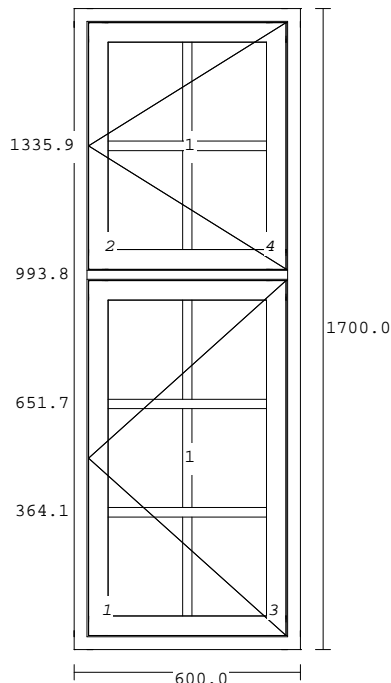

23-09-2016 07:57:13

TILBUD : 173441                      POS : 1  
90DBPU-264    2 fags dannebrog m/ 20 glas.....    1 STK  
BREDDE: 1120 MM                      HØJDE: 1700 MM

Målestok ca. 1:20

Profil type.....: 50x128mm kam profil kehl u/not i bund  
Ramme 1 Beslåning.....: Hvide rumpestabler & hjørnebånd VU  
Ramme 2 Beslåning.....: Hvide rumpestabler & hjørnebånd HU  
Ramme 3 Beslåning.....: Hvide rumpestabler & hjørnebånd VU  
Ramme 4 Beslåning.....: Hvide rumpestabler & hjørnebånd HU  
RAMME : 1-4  
Glas type.....: 3-16-3 energi, Hvid spacer  
RAMME : 5-8  
Glas type.....: 4 float glas  
Tilbehør.....: Elementer på palle

Målestok ca. 1:20

Profil type.....: 50x128mm kam profil kehl u/not i bund  
Ramme 1 Beslåning.....: Hvide rumpestabler & hjørnebånd VU  
Ramme 2 Beslåning.....: Hvide rumpestabler & hjørnebånd HU  
RAMME : 1-2  
Glas type.....: 3-16-3 energi, Hvid spacer  
RAMME : 3-4  
Glas type.....: 4 float glas  
Tilbehør.....: Elementer på palle

Glas bredde	højde	Fals bredde	højde	Antal	Total Feltnr.
426	546	434.0	554.0	2	2 1-1
203	263	205.5	265.5	8	8 3-1

E/F Tønderhus  
 Borups Alle 233-249  
 2400 København NV

23-09-2016 07:57:14

TILBUD : 173441                      POS : 3  
 90DBPU-164H 1 fags dannebrog m/ 10 glas..... 1 STK  
 BREDE: 600 MM                      HØJDE: 1700 MM

Målestok ca. 1:20

Profil type.....: 50x128mm kam profil kehl u/not i bund  
 Ramme 1 Beslåning.....: Hvide rumpestabler & hjørnebånd HU  
 Ramme 2 Beslåning.....: Hvide rumpestabler & hjørnebånd HU  
 RAMME : 1-2  
 Glas type.....: 3-16-3 energi, Hvid spacer  
 RAMME : 3-4  
 Glas type.....: 4 float glas  
 Tilbehør.....: Elementer på palle